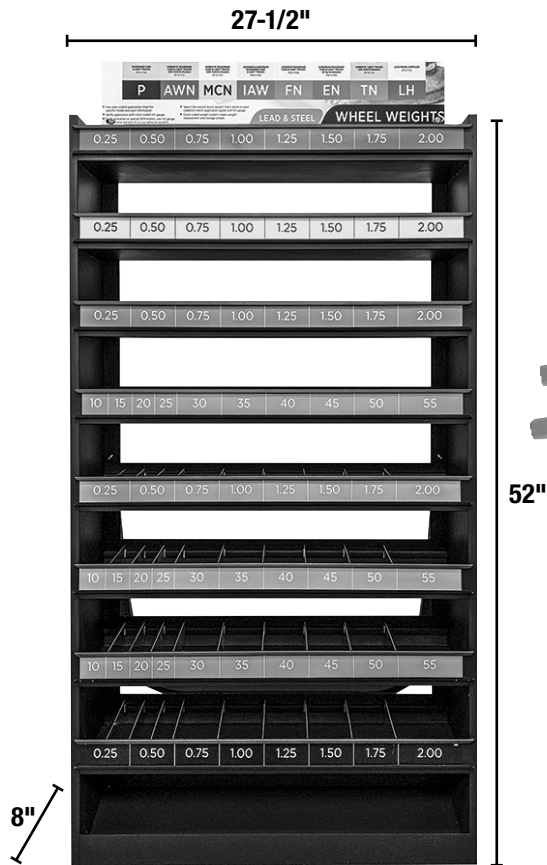

WHEEL WEIGHT KIT CONTENTS

Complete Wheel Weight Kit with Floor Rack

SKU 1392466

68953A

- Includes 78 Boxes of Coated Clip-On Wheel Weights
- ALFE, LHFE, MCFE, PFE, TFE, ENFE, FNFE and IWFE
- 25 Weights per Box

Profile
10 gm. IWFE
15 gm. IWFE
20 gm. IWFE
25 gm. IWFE
30 gm. IWFE
35 gm. IWFE
40 gm. IWFE
45 gm. IWFE
50 gm. IWFE
55 gm. IWFE
60 gm. IWFE
0.25 Oz. MCFE
0.50 Oz. MCFE
0.75 Oz. MCFE
1.00 Oz. MCFE
1.25 Oz. MCFE
1.50 Oz. MCFE
1.75 Oz. MCFE
2.00 Oz. MCFE
0.25 Oz. PFE
0.50 Oz. PFE
0.75 Oz. PFE
1.00 Oz. PFE
1.25 Oz. PFE
1.50 Oz. PFE
1.75 Oz. PFE
2.00 Oz. PFE

Profile
10 gm. FNFE
15 gm. FNFE
20 gm. FNFE
25 gm. FNFE
30 gm. FNFE
35 gm. FNFE
40 gm. FNFE
45 gm. FNFE
50 gm. FNFE
55 gm. FNFE
60 gm. FNFE
0.25 Oz. ALFE
0.50 Oz. ALFE
0.75 Oz. ALFE
1.00 Oz. ALFE
1.25 Oz. ALFE
1.50 Oz. ALFE
1.75 Oz. ALFE
2.00 Oz. ALFE
3.0 Oz. ALFE
0.25 Oz. TFE
0.50 Oz. TFE
0.75 Oz. TFE
1.00 Oz. TFE
1.25 Oz. TFE
1.50 Oz. TFE
1.75 Oz. TFE
2.00 Oz. TFE

Profile
10 gm. ENFE
15 gm. ENFE
20 gm. ENFE
25 gm. ENFE
30 gm. ENFE
35 gm. ENFE
40 gm. ENFE
45 gm. ENFE
50 gm. ENFE
55 gm. ENFE
60 gm. ENFE
0.25 Oz. LHFE
0.50 Oz. LHFE
0.75 Oz. LHFE
1.00 Oz. LHFE
1.25 Oz. LHFE
1.50 Oz. LHFE
1.75 Oz. LHFE
2.00 Oz. LHFE
2.25 Oz. LHFE
2.50 Oz. LHFE
2.75 Oz. LHFE
3.00 Oz. LHFE

Metal Wheel Weight
Floor Rack